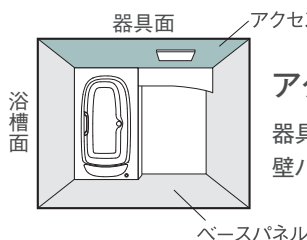

アクセント張り

器具面、または浴槽面の
壁パネルのみ異なる壁色へ。

スパー
ージュ