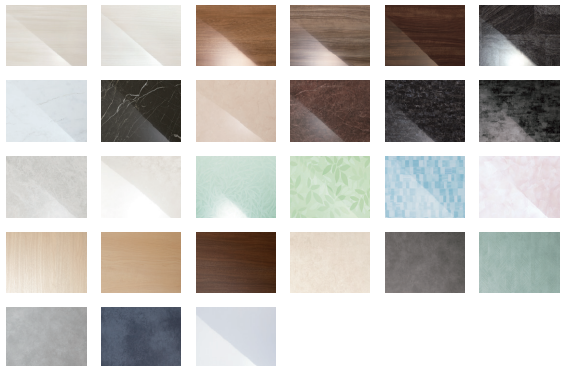

※メーカー希望小売価格からの差額の金額となります。
※裏面の【ご注意事項】を必ずよくお読みください。

お風呂の壁柄が
変わるだけで、
全く別の空間に
なったような印象に!

全面EBホワイトの場合

アップグレード!

広がる空間コーディネート

LIXILではシンプルなものから个性的なものまでバリエーション豊富な壁柄をご用意しています。
お好みに合わせた浴室空間のスタイリングをお楽しみ頂くことで、自分らしいお風呂ライフを。

※キャンペーン対象外) グランクラスを含む壁パネルの組合せ。
 ※キャンペーン対象外) 壁パネルの変更により発生した照明差額の費用。
 ※壁パネルの選択範囲は、各シリーズでの設定内に限ります。
 ※表示価格は、メーカー希望小売価格となります。
 ※キャンペーンに関して、裏面の【ご注意事項】を必ずよくお読みください。

市川紗椰さんのお気に入りコーディネート

スパーージュ version

「中間色の組み合わせ」をコンセプトに、
温かみのあるグレーやパーージュをベース、
ストライプの陰影がとともキレイで自然を
感じられるグリーンをアクセントにしたコー
ディネートです。