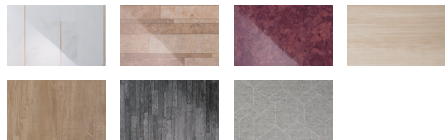

プレミアムⅡクラスまでの全面張り・アクセント張りが選べて、 最大14万円もお得なキャンペーンです！

LIXIL 多彩な壁柄ラインアップ

通常、有料オプションとなる壁パネルの変更が、無料でアップグレードできます。

全面張り

壁パネルを4面ともすべて
同一色で揃えたタイプ。

アクセント張り

器具面、または浴槽面の
壁パネルのみ異なる壁色へ。

スパー
ージュ

プレミアムⅡクラス

プレミアムⅠクラス

ハイクラス

リデ
ア

プレミアムⅡクラス

プレミアムⅠクラス

ハイクラス

※キャンペーン対象外) グランクラスを含む壁パネルの組合せ。
※キャンペーン対象外) 壁パネルの変更により発生した照明差額の費用。
※壁パネルの選択範囲は、各シリーズでの設定内に限ります。
※表示価格は、メーカー希望小売価格となります。
※キャンペーンに関して、裏面の【ご注意事項】を必ずよくお読みください。

市川紗椰さんのお気に入りコーディネート

スパーージュ version

「中間色の組み合わせ」をコンセプトに、
温かみのあるグレーやパーージュをベース、
ストライプの陰影がとともキレイで自然を
感じられるグリーンをアクセントにしたコー
ディネートです。

壁パネル アクセントパネル:ストライプ/HG253
ベースパネル:ウッドグレインライト/HN642
浴槽 グランザ(パールグレー/AG07)
洗い場床 グランフロア(ライトストーン/GS201)

リデア version

モダンでシックな飽きのこないカラーをベ
ースに、浴室の中でも自然を感じられるよ
うにしたいと思い、明るめのウッド調の
ものをセレクトしました。男女問わずオス
メできると思います。

壁パネル アクセントパネル:ラフソーンウッド/HT552
ベースパネル:モルティオダーク/HT614
浴槽 パールクォーツ(ブラック/CN1)
洗い場床 キレイサーモフロア 単色(パーージュ/Y71)

※チラシ掲載内の画像は、壁パネル以外の有料オプションを含みます。