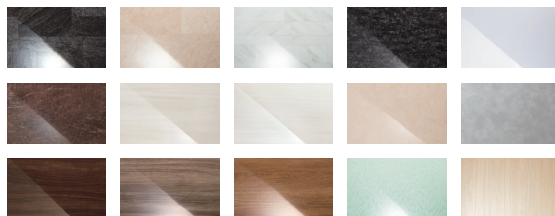

プレミアムⅡクラスまでの全面張り・アクセント張りが選べて、 最大14万円もお得なキャンペーンです！

LIXIL 多彩な壁柄ラインアップ

通常、有料オプションとなる壁パネルの変更が、無料でアップグレードできます。

全面張り

壁パネルを4面ともすべて
同一色で揃えたタイプ。

アクセント張り

器具面、または浴槽面の
壁パネルのみ異なる壁色へ。

スパー
ージュ

プレミアムⅡクラス

プレミアムⅠクラス

ハイクラス

リデ
ア

プレミアムⅡクラス

プレミアムⅠクラス

ハイクラス

※キャンペーン対象外) グランクラスを含む壁パネルの組合せ。
※キャンペーン対象外) 壁パネルの変更により発生した照明差額の費用。
※壁パネルの選択範囲は、各シリーズでの設定内に限ります。
※表示価格は、メーカー希望小売価格となります。
※キャンペーンに関して、裏面の【ご注意事項】を必ずよくお読みください。

市川紗椰さんのお気に入りコーディネート

スパーージュ version

「中間色の組み合わせ」をコンセプトに、
温かみのあるグレーやパーージュをベース、
ストライプの陰影がとともキレイで自然を
感じられるグリーンをアクセントにしたコー
ディネートです。

壁パネル アクセントパネル:ストライプ/HG253
ベースパネル:ウッドグレインライト/HN642
浴槽 グランザ(パールグレー/AG07)
洗い場床 グランフロア(ライトストーン/GS201)

リデア version

モダンでシックな飽きのこないカラーをベ
ースに、浴室の中でも自然を感じられるよ
うにしたいと思い、明るめのウッド調の
ものをセレクトしました。男女問わずオス
メできると思います。

壁パネル アクセントパネル:ラフソーンウッド/HT552
ベースパネル:モルティオダーク/HT614
浴槽 パールクォーツ(ブラック/CN1)
洗い場床 キレイサーモフロア 単色(パーージュ/Y71)

※チラシ掲載内の画像は、壁パネル以外の有料オプションを含みます。