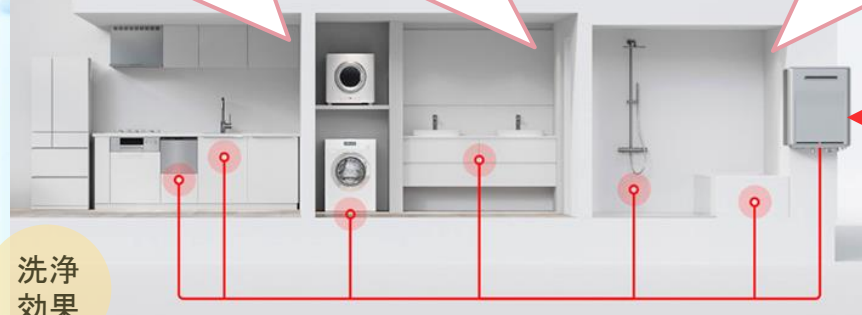

## お湯が家中どこでも使える給湯器!

お風呂が恋しい季節になってきました。浴室や洗面所、キッチンなど、お湯配管が繋がっている所へウルトラファインバブル※入りのお湯を送り出すことができる給湯器をご紹介します。ウルトラファインバブルを使用することで気になる水まわりの汚れが付きにくく日々の掃除負担が軽減されます。また浴槽では、白濁のお湯がまるで温泉上がりのようなうおいをもたらします。※ウルトラファインバブルとは…直径1マイクロメートル未満の微細な泡で、細かい隙間にある汚れを落とす作用があり、その洗浄効果から幅広い分野で活用されています。

**キッチン**  
 ニオイやつまりの原因になる油汚れなどが流れやすくなり、排水溝の汚れや、シンクの水垢を付きづらくします。

**洗面所**  
 さら湯と比べて、ミネラル成分の付着を軽減して水垢を付きづらくし、排水溝の汚れも軽減します。

**浴室**  
 汚れの原因菌が洗い流され、浴室の床、浴槽の水垢、パッキンの汚れや排水溝の汚れも付きづらくします。

リンナイガスふろ給湯器  
 (設置方式: 屋外壁掛型)