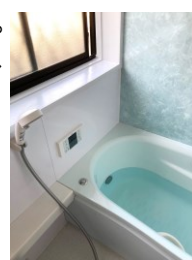

ヤマシナニュースレター

スマイル

ヤマシナ ニュースレター

Vol.111

木よりも丈夫で快適！人口木ウッドデッキとは

“もうひとつのリビング”といわれるウッドデッキは天然木のイメージが強いですが、最近では人工木で作られた素材が増え進化をしています。天然木の「腐敗しやすい」「虫害を受けやすい」「メンテナンスに手間がかかる」といった弱点を克服しつつ、自然でぬくもりを感じられる質感の人工木がいま人気です。

人工木ウッドデッキの特徴

※人工木…木粉に樹脂等を配合して人工的に作られた木材。

耐久性があり、経年劣化しにくい

人工木の一番の特性は、何と言っても耐久性の高さ。腐りにくいので、天然木と比べると劣化のスピードがはるかに遅いです。長期間使用できるので、総合的に考えると天然木よりもコストパフォーマンスは優れています。

湿気や日焼けに強い

湿気の吸収率が低く、強い日差しによって大きく変色することもないので、外観の美しさが長持ちします。また、湿気による変形や反り返りも起こりにくいです。

シロアリ被害の心配がない

人工木は原料に樹脂素材を使用しているため、シロアリが好んで寄り付くという心配がありません。

メンテナンスが簡単

防腐処理やシロアリ対策、定期的な塗り直しなど、天然木だったら必要になるメンテナンスをほぼ行わずに済みます。汚れも落ちやすく手間がかかりません。

カラーとフェンスなどのオプションが豊富

カラー展開がしやすくフェンスやステップなどのオプションも統一してコーディネートが可能。フェンスだけでも、腰高タイプや目隠しタイプなど、好みに合わせてカスタマイズできます。

お子様にも安心

天然木に比べると干割れやささくれも発生しにくいので、お子様やペットの遊び場としても安心です。

種類が豊富

色やデザインも豊富ですが、天然木のような自然な風合いのもの、熱伝導率の低い樹脂材を使用し通常より熱がこもりにくいものなど、お庭や好みに合わせさまざまな種類が選べます。

これからの季節にぴったりのウッドデッキ！

かんたん、便利！LINEでご相談

おすすめの店

営業時間 11:00~15:00
17:00~22:30
白井市富士279-19
TEL 047-441-3171
あり 定休日なし

饗庭(アイバ)

杉岡の同行で現場に向かう屋下がり、お寿司が食べたくて立ち寄りしました。店前は何度も通っていたのですが入店するのは初めてです。杉岡が選んだのは山菜おろしそばセット。山菜おろしにレモンが添えられたさっぱりした田舎そばと、にぎり寿司4個がセットになっています。量もちょうどよかったそうです。わたしは迷いに迷った結果、ちらしセットにしました。酢がやや強めの酢飯に、赤貝、鯛、鮪、イカなど新鮮なお刺身がたっぷりのっているちらしに、小振りの蟹が入った味噌汁と茶碗蒸しが付いています。ボリュームあるちらしも蟹の出汁がきいた味噌汁も美味しかったのですが、特筆すべきは茶碗蒸し。“ず”が全く入ってなくてすごく綺麗！口当たりもとろり滑らかでちょっと感動しました。お寿司がリーズナブルに食べられ、さらに平日だとドリンク付きなのでお得感が増しますね。ヤマシナスタッフのご家族が板前をやっていることや、やまな訪看リハステーションではこちらのお弁当を毎日出前してもらっていることから勝手に縁を感じています(笑) まわらないお寿司で落ち着いたランチはいかがでしょうか。(吉田)

お客様の声

新春セールでお得に浴室リフォームができました！(鎌ヶ谷市 I様)