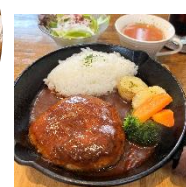

#### カフェ・テルセール

スタッフ田久保が、ず〜っと以前から気になっていたというお店に行ってきました。風間街道沿いですが、ちょっと引っ込んだところに建っているのどっさり通り過ぎてしまいました(笑)それにしてもお店も庭もおしゃれで素敵！わたしがいただいたランチ「手ごねハンバーグ」は、よく見る肉汁がジュワ〜とあふれる感じではなく、ボリュームがありながらもあっさり食べやすく、わたし好みでおいしかったです。田久保がチョイスした「ビーフシチュー」は、ゴロンとしたお肉が一口食べるとホロホロにくずれ、牛肉と野菜の旨味が溶け込んだ濃厚ソースとの相性が最高とのことで、念願のランチを食べられ喜んでいました。気分が上がったわたし達はデザートもオーダー。2種の自家製シフォンケーキ、たっぷりのフルーツ、ミニパフェ・・・お皿いっぱい盛られたデザートがテーブルにのせられた瞬間、2人で「わあ〜☆」と歓喜の声をあげました。もちろん美味しかったです。外観良し、味も良し、居心地良しの満点カフェでした。オーナーの手作りカレーも人気みたいですよ。吉田

ビーフシチュー  
 (パンorライス付) 1628円

ハンバーグ  
 1300円

※すべて税込

▲手ごねハンバーグ(サラダ・スープ・ドリンク付)1320円